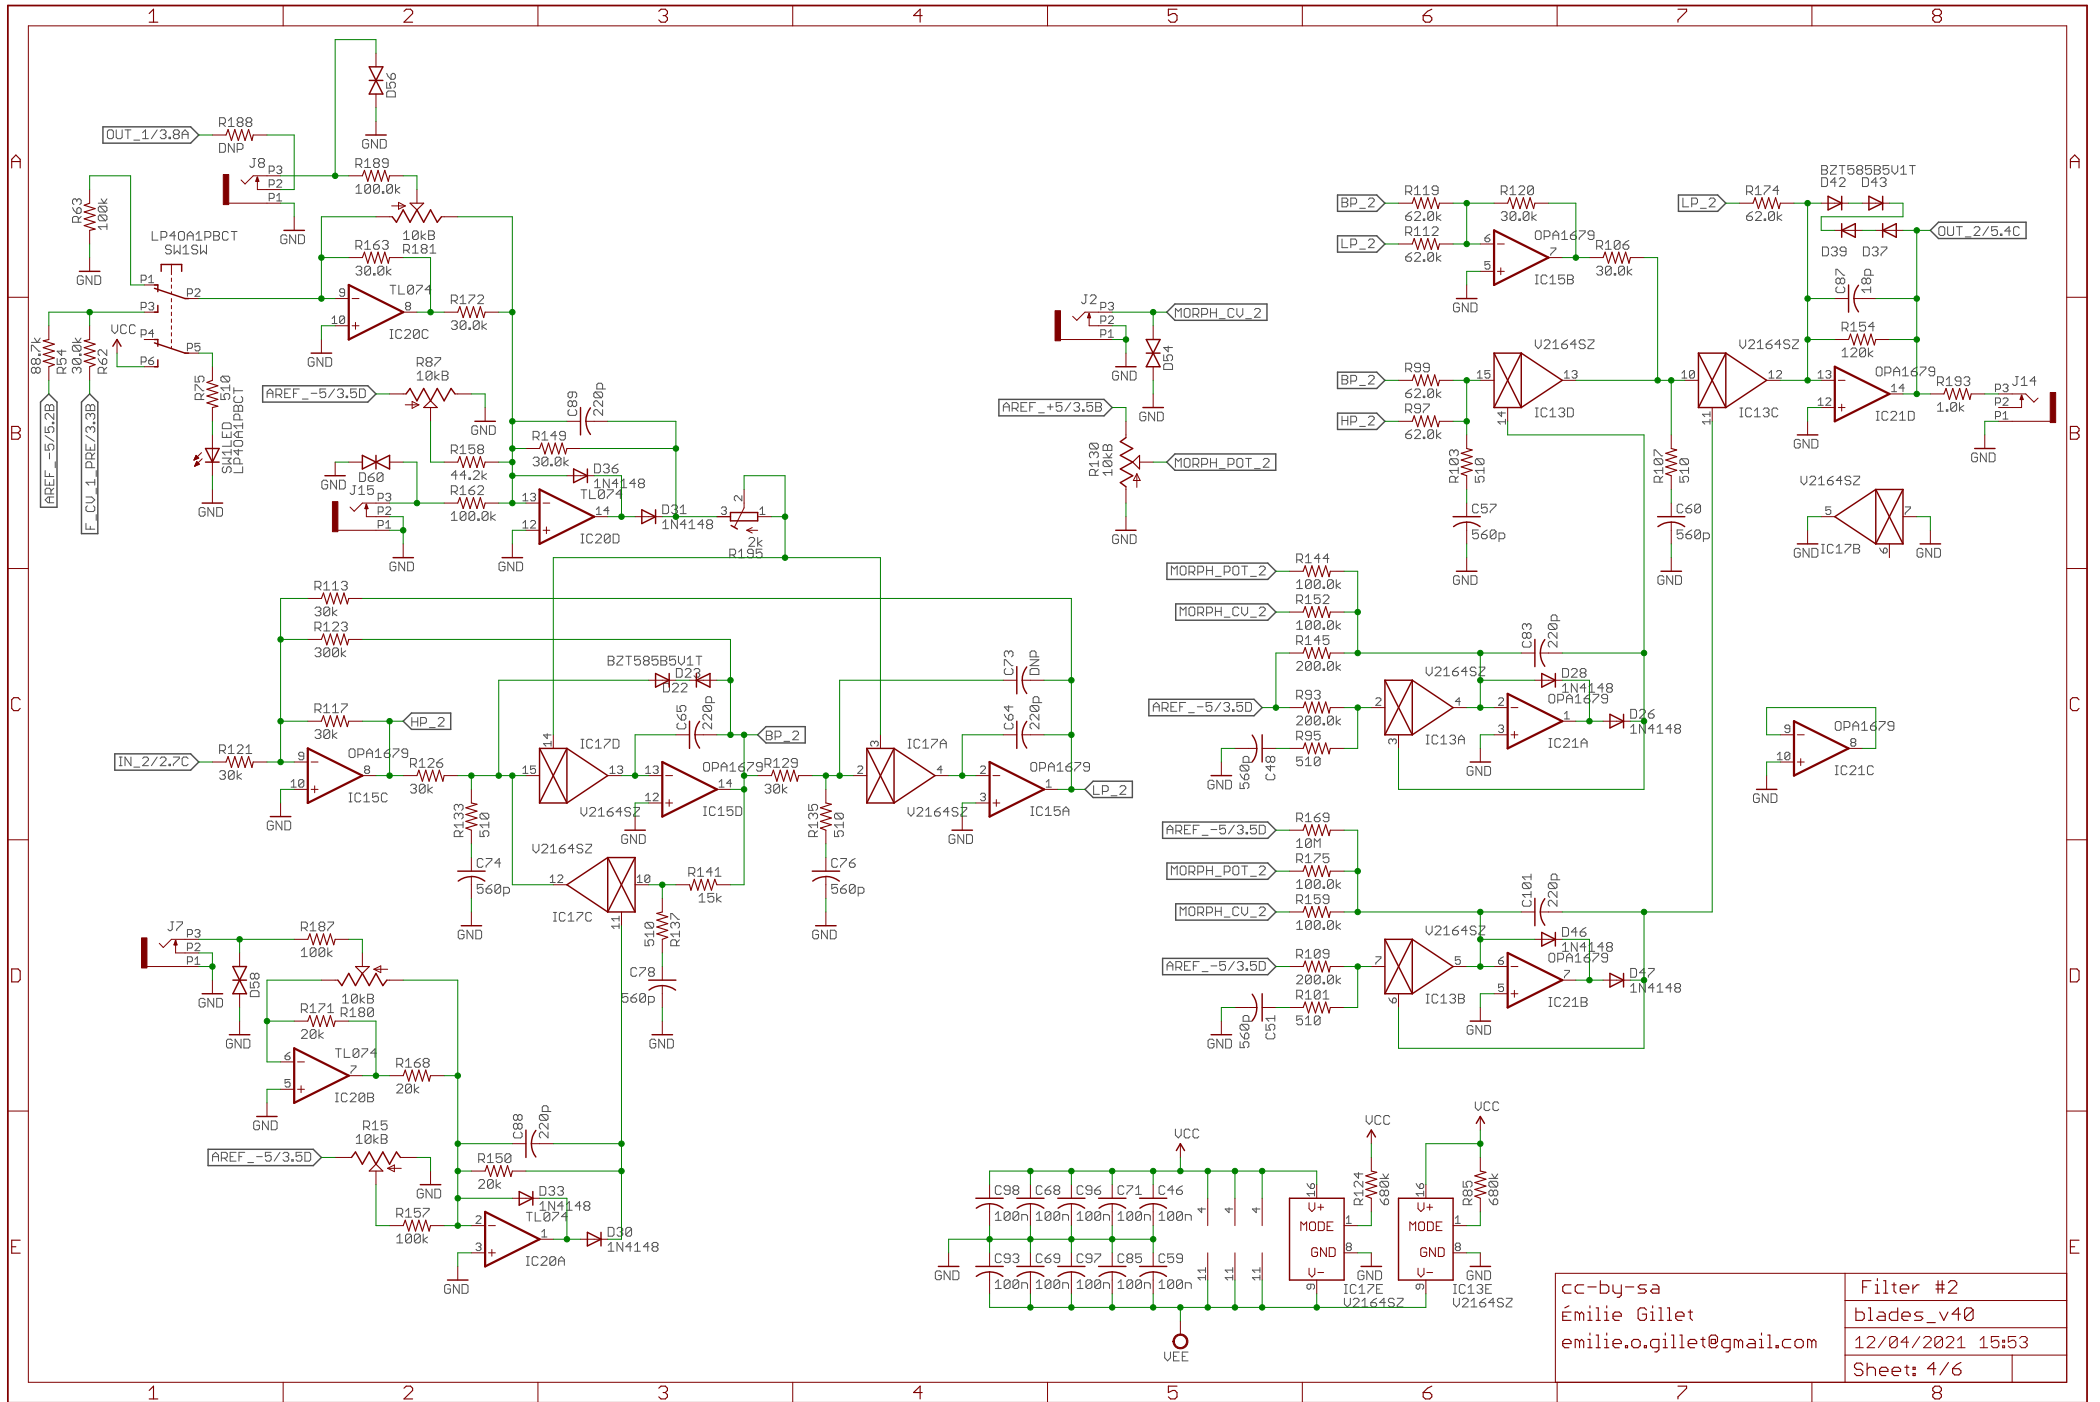

cc-by-sa	Filter #2
Émilie Gillet	blades_v40
emilie.o.gillet@gmail.com	12/04/2021 15:53
	Sheet: 4/6

cc-by-sa	Topology control
Émilie Gillet	blades_v40
emilie.o.gillet@gmail.com	12/04/2021 15:53
	Sheet: 5/6