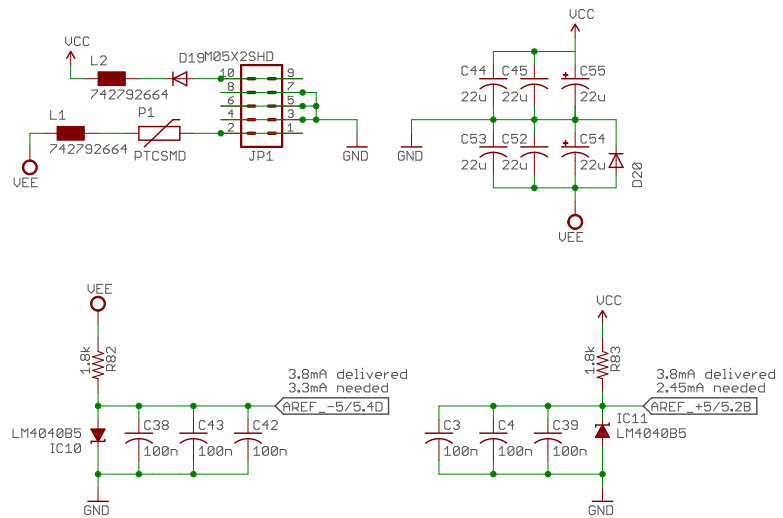

cc-by-sa	Filter #2
Émilie Gillet	blades_v40
emilie.o.gillet@gmail.com	12/04/2021 15:53
	Sheet: 4/6

cc-by-sa	Topology control
Émilie Gillet	blades_v40
emilie.o.gillet@gmail.com	12/04/2021 15:53
	Sheet: 5/6