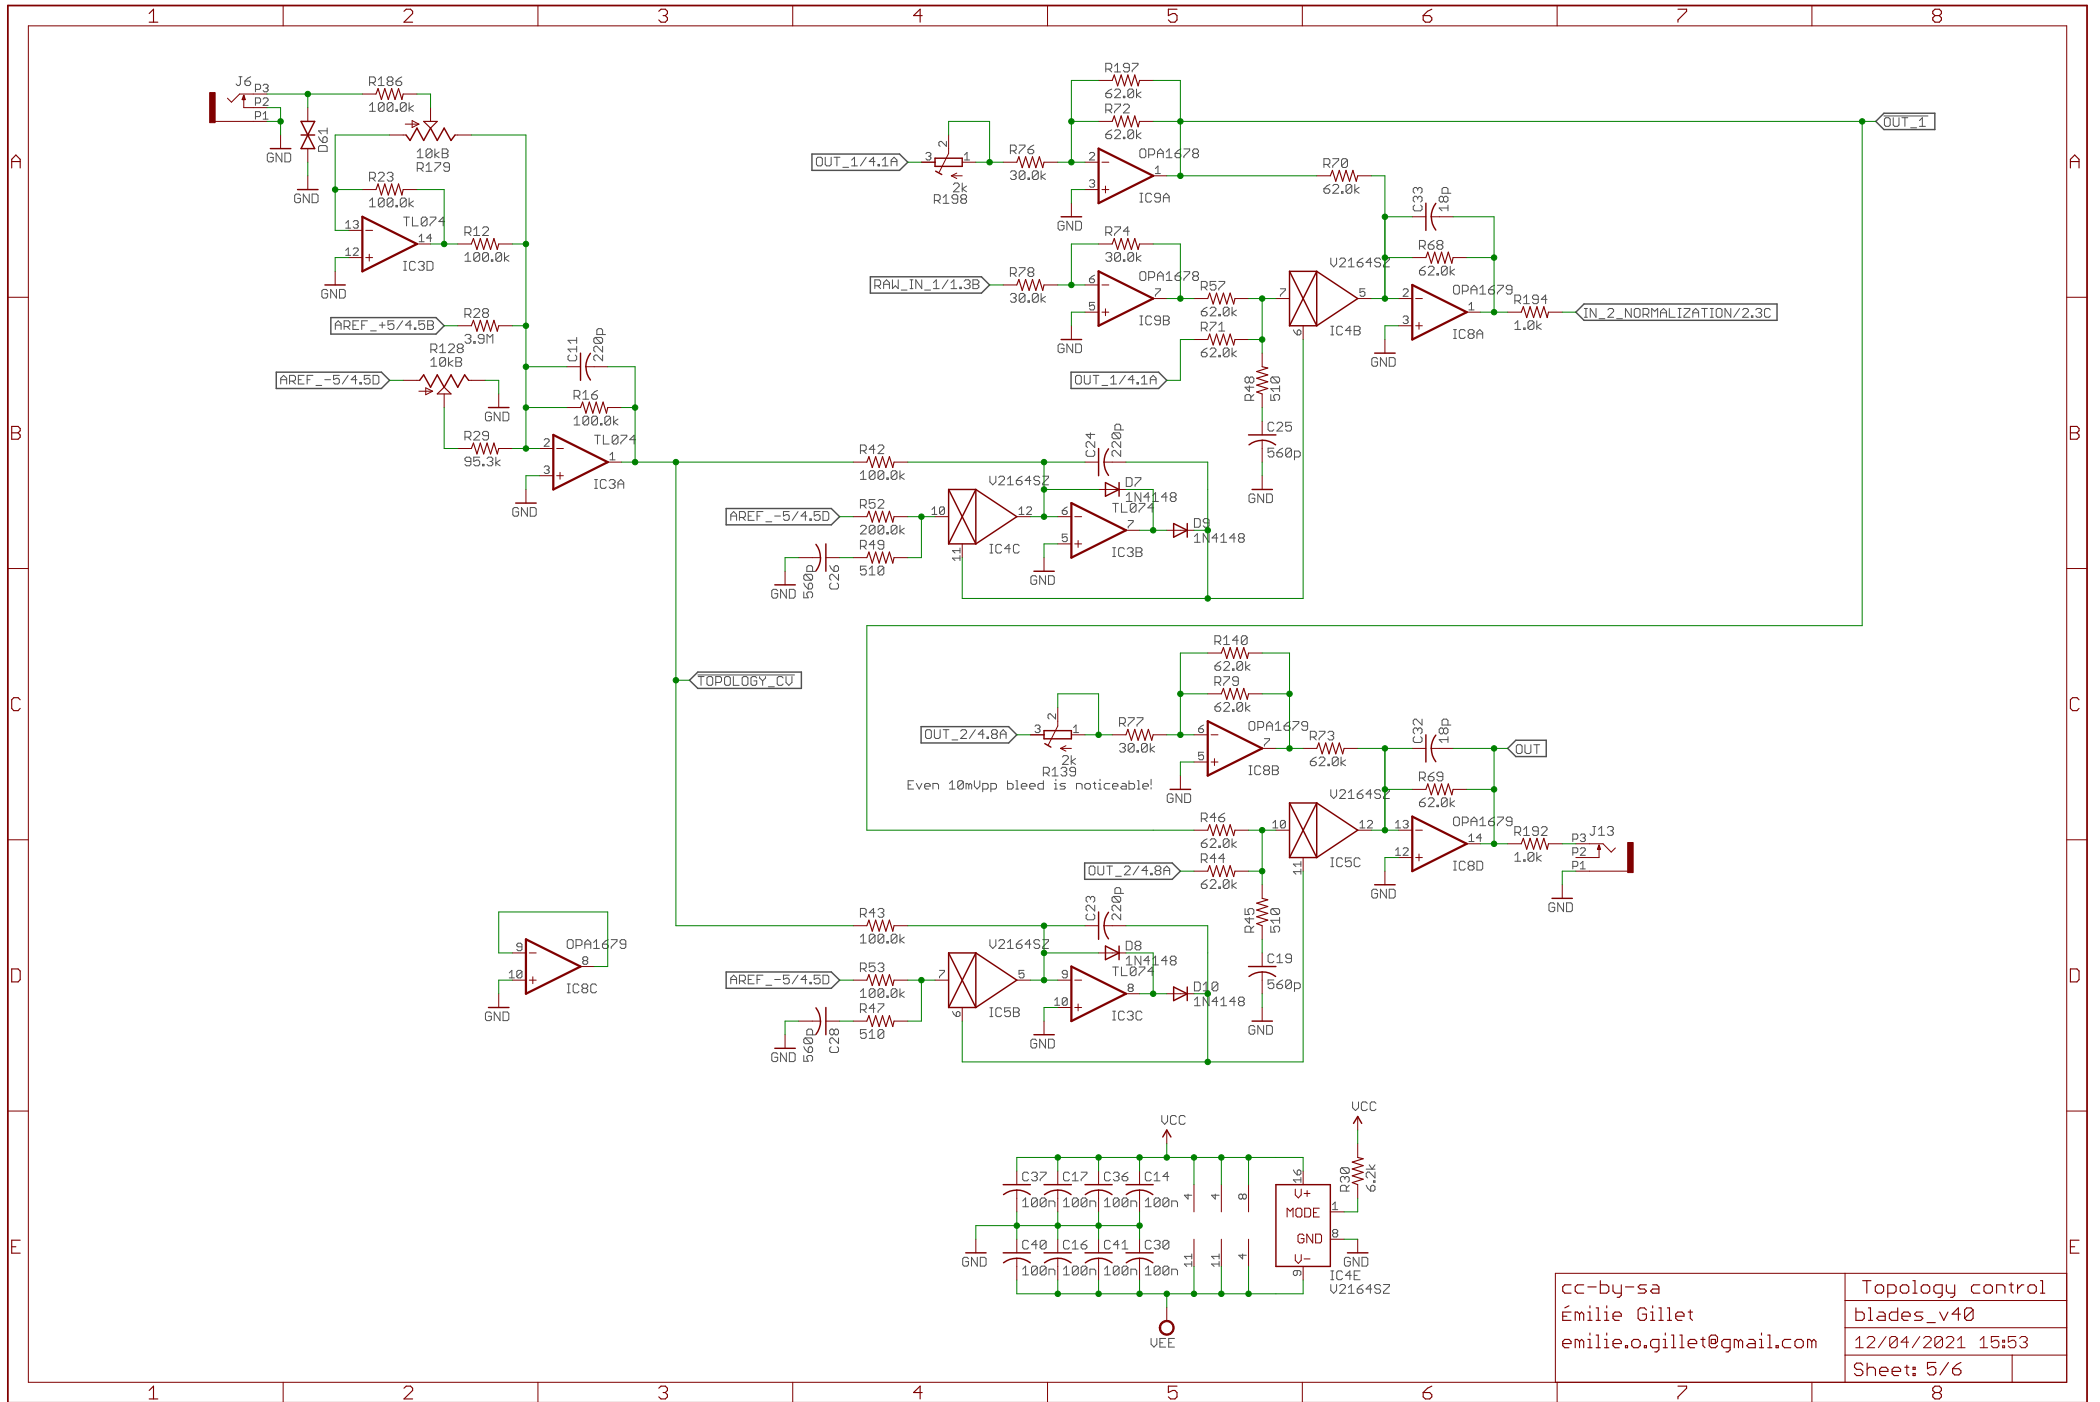

cc-by-sa	Filter #2
Émilie Gillet	blades_v40
emilie.o.gillet@gmail.com	12/04/2021 15:53
	Sheet: 4/6

cc-by-sa	Topology control
Émilie Gillet	blades_v40
emilie.o.gillet@gmail.com	12/04/2021 15:53
	Sheet: 5/6